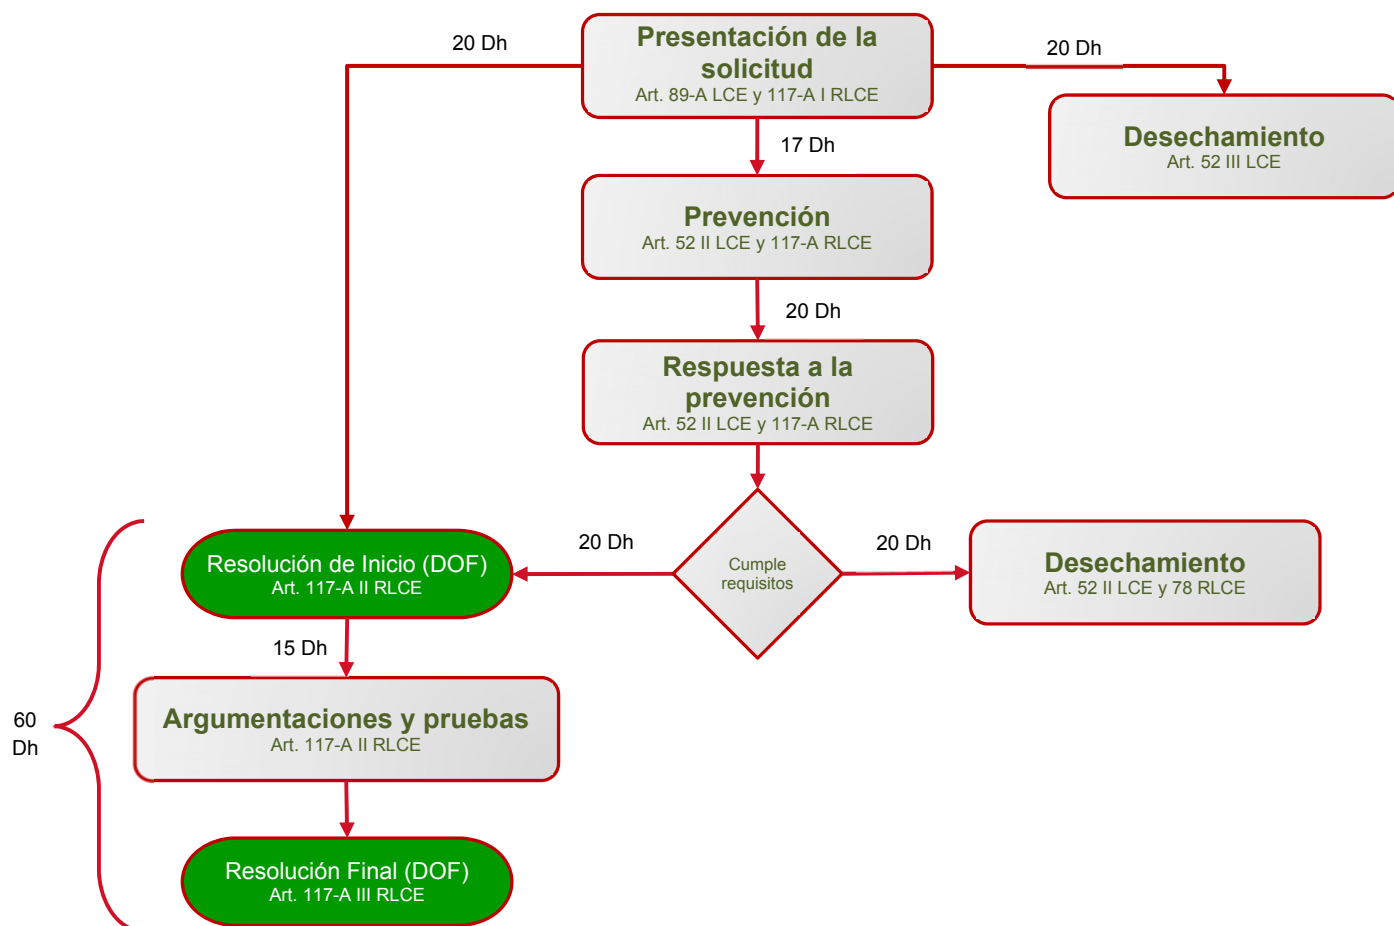

FLUJOGRAMA DE COBERTURA DEL PRODUCTO

Dh - Días hábiles
 DOF – Diario Oficial de la Federación
 COCEX – Comisión de Comercio Exterior
 LCE – Ley de Comercio Exterior
 RLCE – Reglamento de la LCE

La información que por este medio se proporciona tiene carácter meramente informativo, para cualquier referencia deberá consultarse la Ley de Comercio Exterior y su Reglamento.